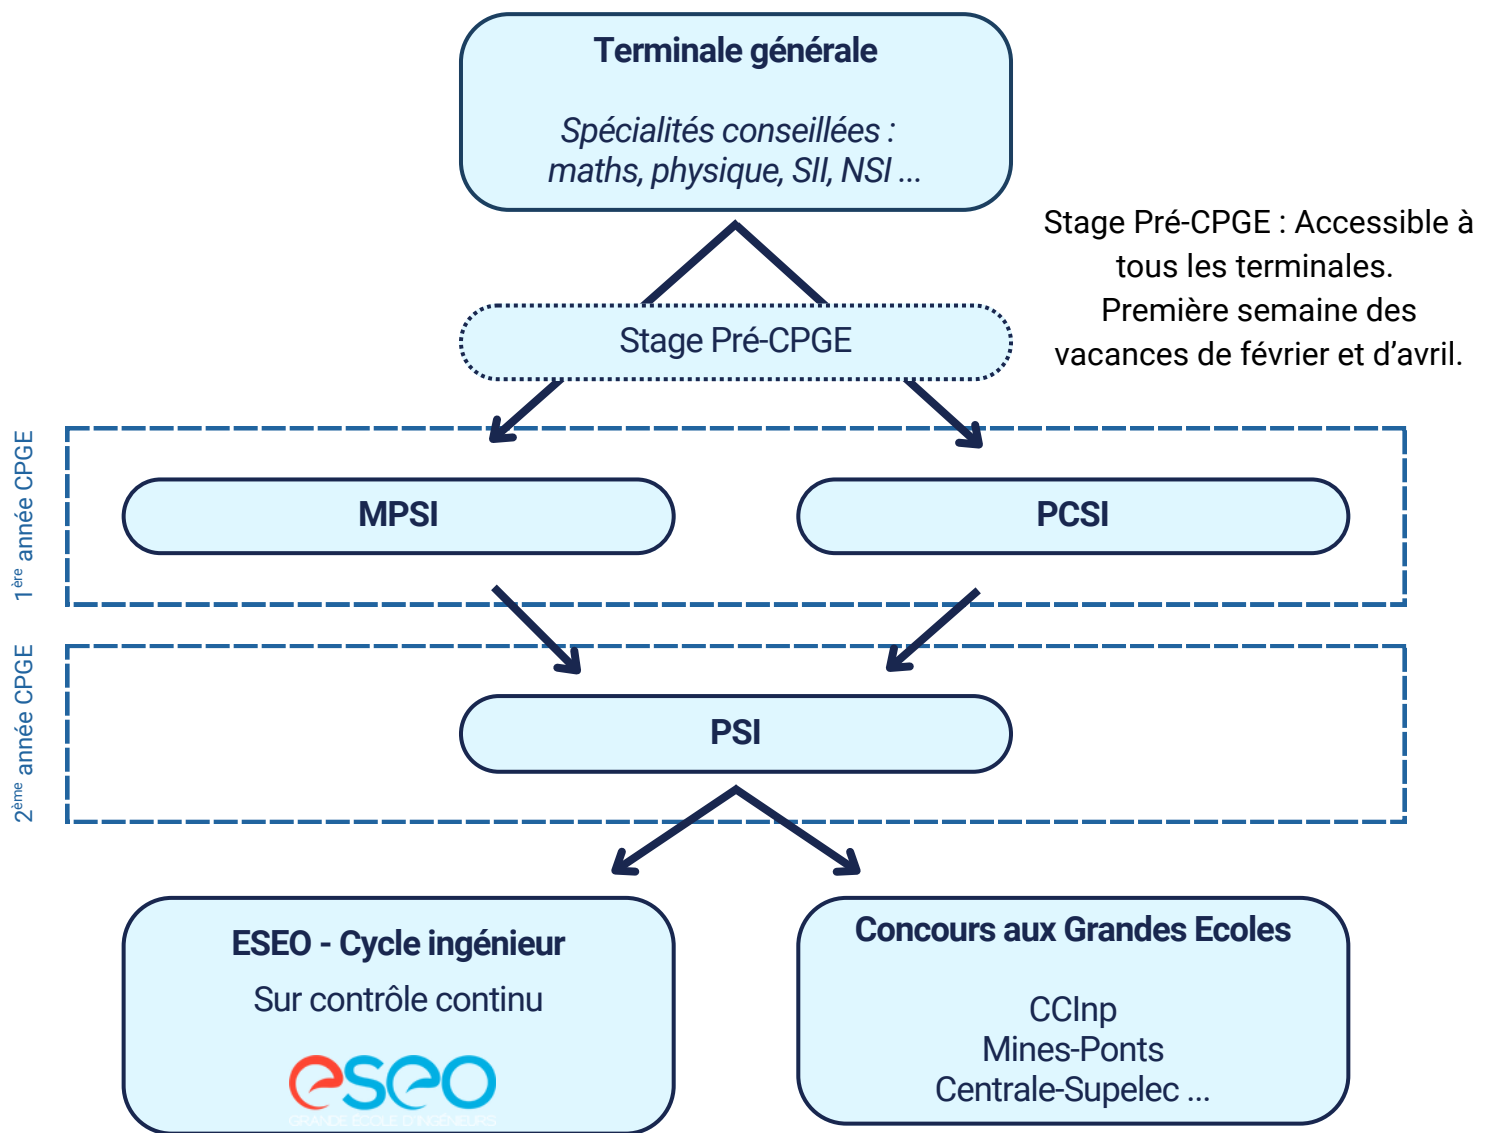

Les cours se déroulent sur le campus ESEO Angers.

D'excellence académique, répondant aux programmes de l'Education Nationale tout en bénéficiant des équipements d'une école d'ingénieurs.

Programme PCSI et MPSI, puis PSI.

- Une solution pour tous en deux ans : un parcours **sécurisé** offrant le choix de poursuivre ses études à l'ESEO (sur contrôle continu) ou de passer les Concours aux Grandes Ecoles, un véritable tremplin vers un cycle ingénieur.
- Possibilité d'Internat.

Points clés des classes préparatoires scientifiques

(CPGE)

- **Calendrier scolaire** de l'Education Nationale
- Programmes officiels de PCSI/MPSI/PSI
- Des **interrogations orales** (appelées « khôlles ») permettant un suivi individualisé
- **Préparation aux Concours**

Les + de la CPGE de MONGAZON associée à l'ESEO

- Accès **sans concours** au cycle ingénieur de l'ESEO
- Cours dispensés sur le **campus de l'ESEO Angers**
- **Vie associative** du campus
- **Bureau des sports**
- **Réseau d'Alumni** de l'ESEO – recherche de stages, embauche, partage d'expériences ...
<https://www.eseo-alumni.com/fr/>
- **Pas d'activités pédagogiques le samedi matin**
- Possibilité d'**internat**